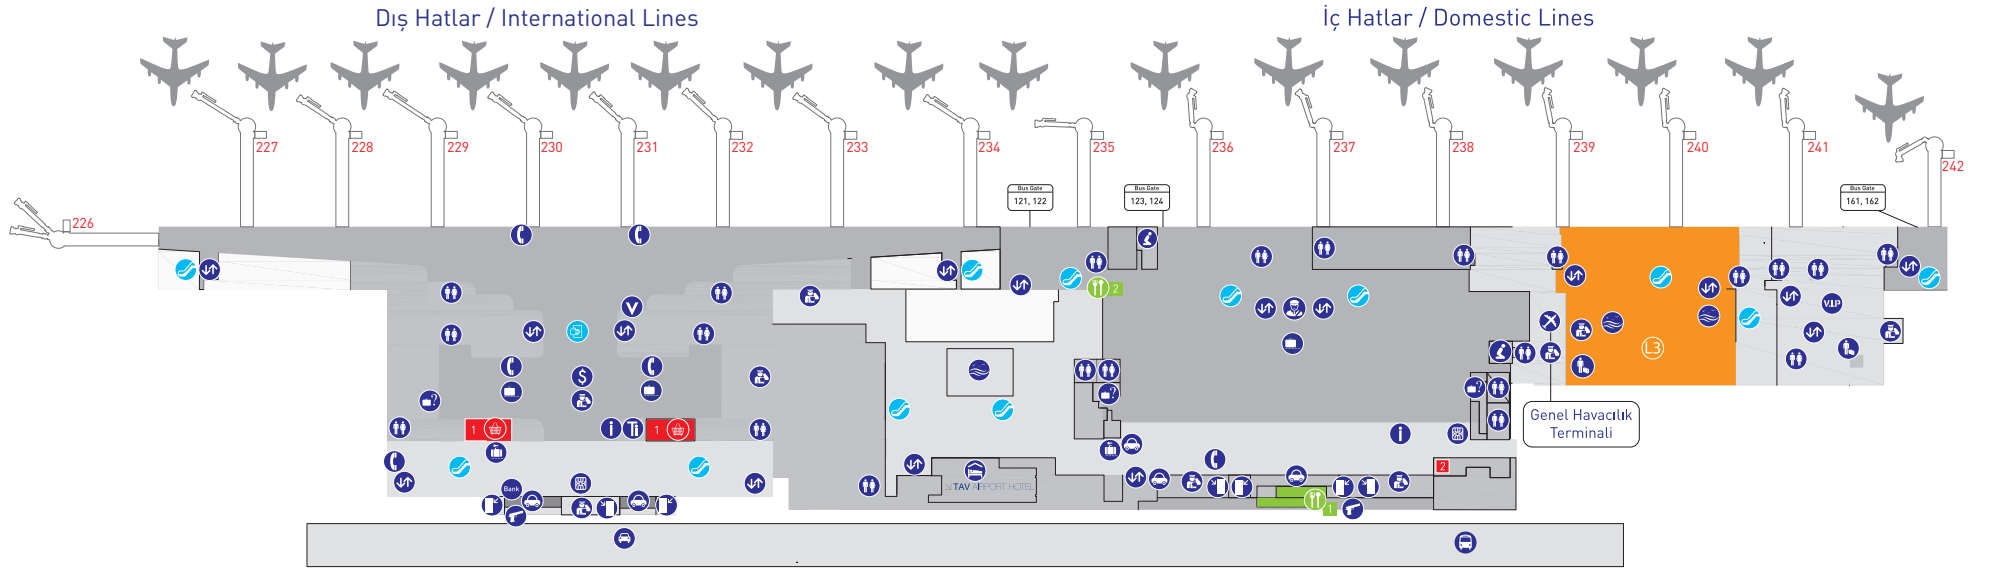

# İzmir Adnan Menderes Havalimanı / İç & Dış Hatlar Terminali - Gelen Yolcu Katı İzmir

## Adnan Menderes Airport / Domestic & International Terminal - Arrival Level

### Servis / Services

- Danışma / Information Desk
- Asansör / Elevator
- Otopark / Carpark
- Döviz Bürosu / Change Office
- Giriş / Enter
- Çıkış / Exit
- Tuvaletler / Toilets
- Yürüyen Merdiven / Escalator
- Pasaport Kontrol / Passport Control
- Bagaj Alım / Baggage Claim
- TAV Airport Otel / TAV Airport Hotel
- Taksi / Taxi
- ATM / ATM
- Gümrük / Customs
- Telefon / Phone
- Güvenlik / Security
- VIP
- Tren İstasyonu / Train Station
- Açık Hava Teras / Open Air Terrace
- Mescit / Prayer Room
- Konferans Salonu / Conference Hall

Dış Hatlar  
Otopark

İç Hatlar  
Otopark

- Lounge / Lounges
- L3. THY Lounge (İç Hatlar)
- Gümrüksüz Mağaza / Duty Free
- Mağaza
- 1 ATU Duty Free Shop
- 2 Gratis
- Yiyecek ve İçecek / Food & Beverage
- 1 Kantin
- 2 BTA Express Cafe
- 3 Simgrup Kafe
- 4 Ekmekçi Kafe